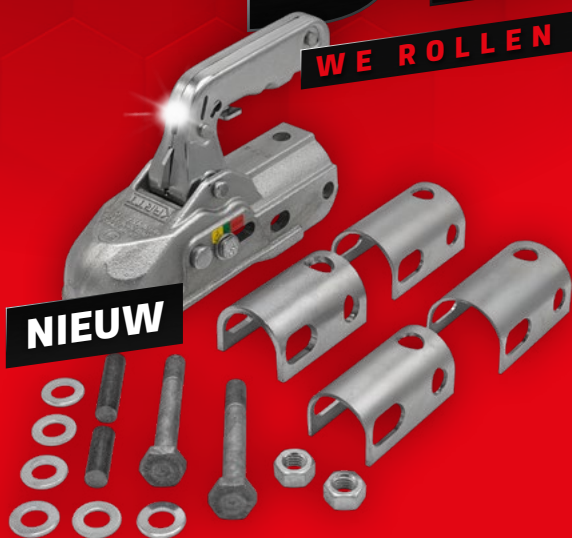

RED DEALS

WE ROLLEN DE RODE LOPER UIT

NIEUW

BÜNTE-KARTT UNI 3000 UNIVERSELE KOGELKOPPELING

Ø 35/40/45/46/50/51 mm,
gat afstand kruislingse/horizontale
montage: 40/54 mm, boorgaten: Ø 12,5 mm,
steunlast: 150 kg,
met toebehoren, verzinkt gietijzer
Art.nr. 42014

KARTT STEUNWIEL

Ø 60 mm, 230 × 80 mm,
met massief rubberen wiel (vlak profiel)
op stalen velg, totale buishoogte: 770 mm,
draailengte: 340 + 240 mm,
steunlast rangeren/statisch: 300/500 kg,
met 9-gaats flens,
thermisch verzinkt
Art.nr. 651780

DEAL

BÜNTE SAFETY-BOX II

antidiefstal, verzinkt, incl. slot en
grendel, diefstalbeveiliging voor
aanhangwagens,
met slotbescherming voor meer
veiligheid, geteste top kwaliteit,
verstelbare grendelpositie,
compleet geleverd met grendel
en discusslot,
incl. eindgebruikersverpakking
Art.nr. 40047

BÜNTE COMPACTLAGERSET

Ø 34/64 × 37 mm,
met flensmoer M 24 × 1,5 mm
en seegerring DIN 472
Art.nr. 402300

BÜNTE®